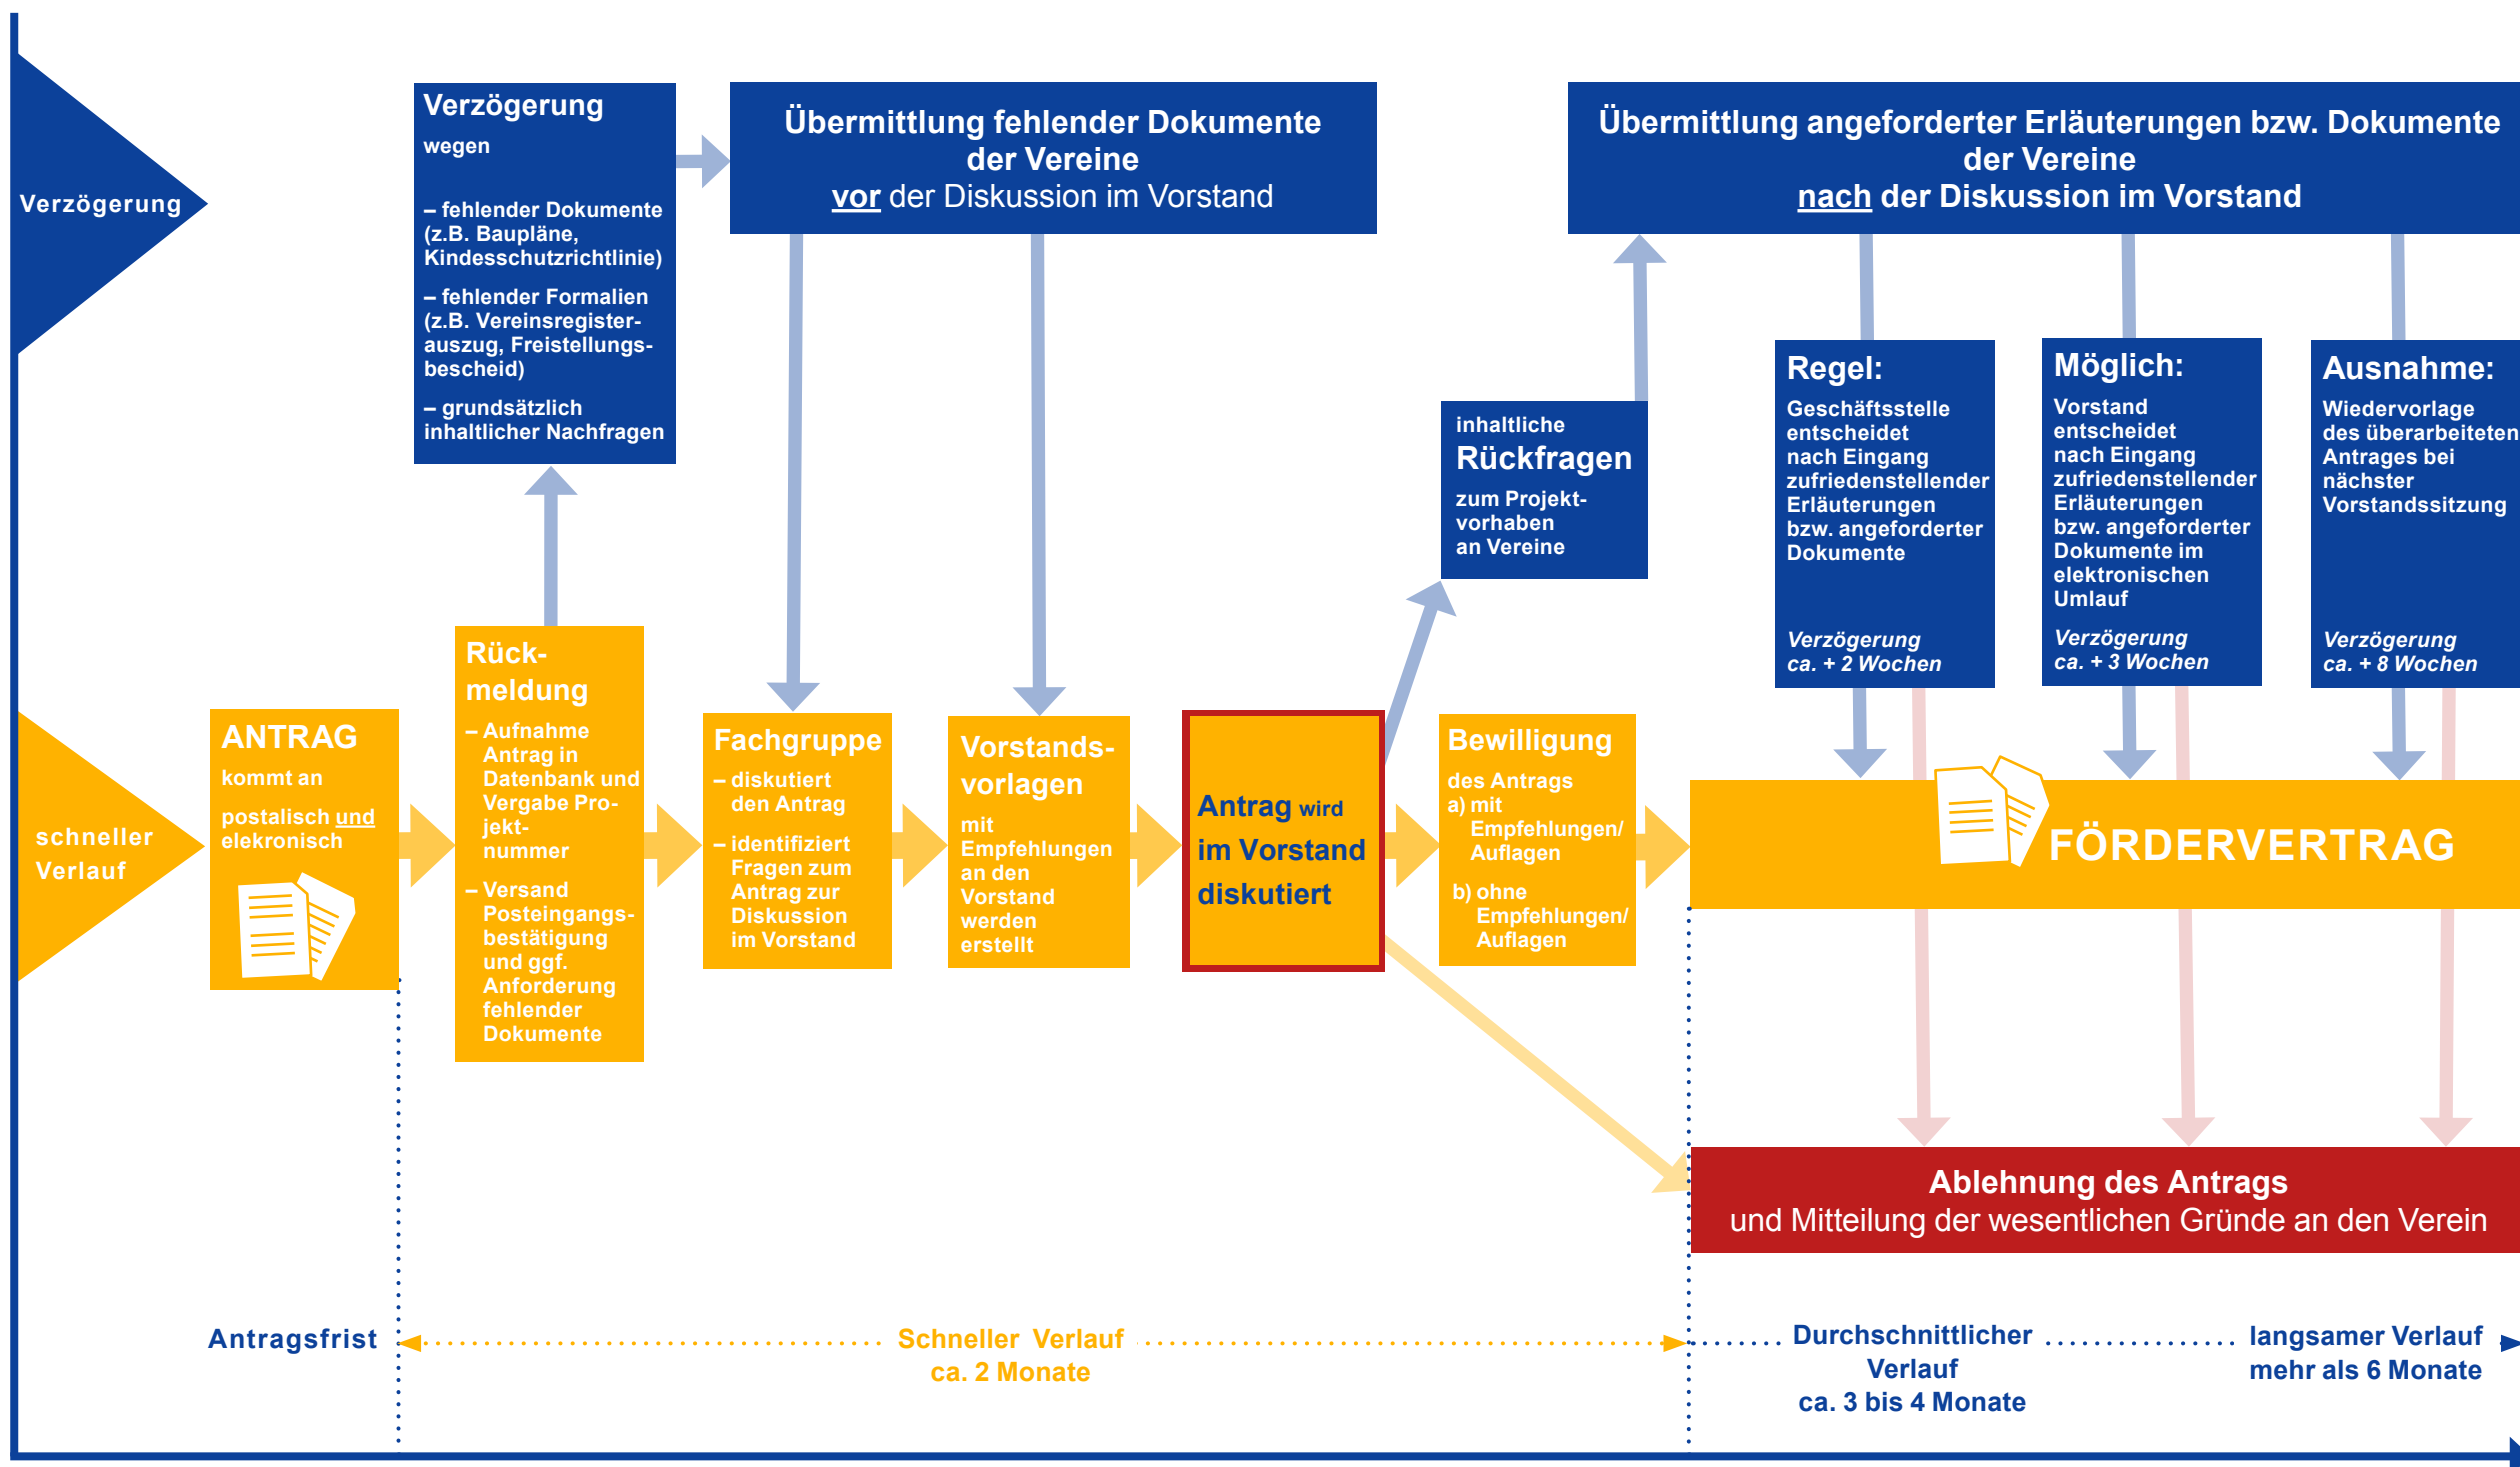

DER WEG IHRES ANTRAGES BIS ZUR ENTSCHEIDUNG BEI DER STIFTUNG NORD-SÜD-BRÜCKEN

(für Anträge, die vom Vorstand entschieden werden)

Dauer der Antragsbearbeitung, Qualifizierung und Entscheidung